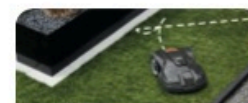

Maneig automàtic de passadissos